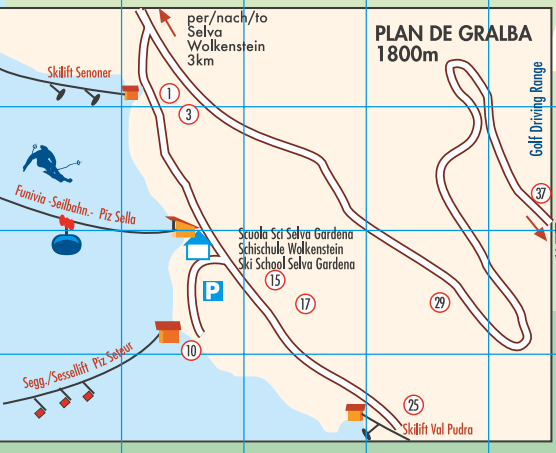

SPIEGAZIONI SEGNI - ZEICHENERKLÄRUNG

- Alberghi, Pensioni, Gami, Residence Hotels, Pensionen, Gami, Residence Hotels, Boarding Houses, Residence
- Camere private e appartamenti Zimmer und Ferienwohnungen Private Accomodation and Apartments
- Strada statale - Staatsstraße - Main Street
- Strada carrozzabile - Fahrweg - Drive Way
- Uffici e servizi pubblici - Öffentliche Ämter und Dienste Public Offices and Services
- Passeggiata/Sentiero - Fußweg/Wanderweg - Walking Path
- Pista da fondo - Langlaufloipe - Cross country ski trail
- Torrenti - Bäche - Streams
- Fermata autocorriere/skibus - Bushaltestelle/Skibus - Bus/Skibus Stop
- Parco Giochi - Kinderspielplatz - Children's playground
- Cabine telefoniche - Telefonkabine - Telephone Box
- Maneggio - Reitschule - Riding School
- Distributore di benzina - Tankstelle - Gas Station
- Sentiero sciistico - Skiweg - Ski Trail
- Passeggiata invernale - Winterwanderweg - Winter Walking Path
- Pista da sci - Skipiste - Ski Slope
- Internet Surfpunt - Internet Surfpunt - Internet Surfpunt
- Deposito sci - Skidepot - Ski Deposit
- Percorso permanente-Permanenter Wanderweg-permanent walking path
- Impianti funzionanti anche in estate/Lifanlagen auch im Sommer in Betrieb/Lifts also operational in summer

Selva Gardena/Wolkenstein m. 1563

Scala/Maßstab 1:7.000

Gruppo Sella - Sella Gruppe 3151m

Gruppo Stevia - Gruppe 2489m
 Naturpark Puez-Geisler
 Parco Naturale Puez-Odle
 Nature Park Puez-Odle
 Percorso certificato Nordic Walking
 e Sci di fondo
 Zertifizierte Nordic Walking und
 Langlaufstrecken
 Certified Nordic Walking and cross
 country paths

Sassolungo - Langkofel 3181m

PLAN DE GRALBA 1800m

Plan

per/nach/to
 Plan de Gralba 3km
 Passo Sella/Sellajoch 7km
 Passo Gardena/Grödnerjoch 7km